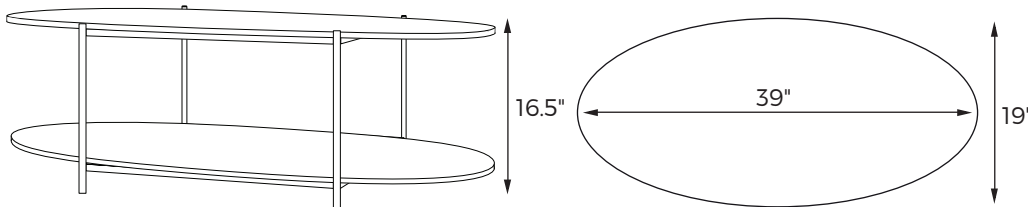

MEASUREMENTS

COLOR / CODES

Frame - Black metal +
Top - Black glass
FORMAT-0050

Frame - Black metal +
Top - Black oak
FORMAT-0059

Frame - Black metal +
Top - Stone
FORMAT-0086

Frame - Black metal +
Top - Black Marble
FORMAT-0077