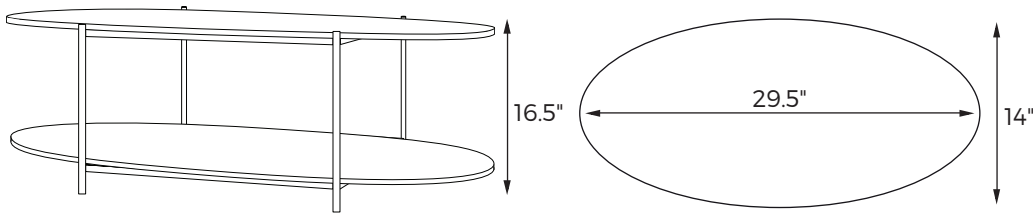

TECHNICAL DATA

Example: Frame - Black metal, Top - Black glass.

MEASUREMENTS

COLOR / CODES

Frame - Black metal +
Top - Black glass
FORMAT-0047

Frame - Black metal +
Top - Black oak
FORMAT-0056

Frame - Black metal +
Top - Stone
FORMAT-0083