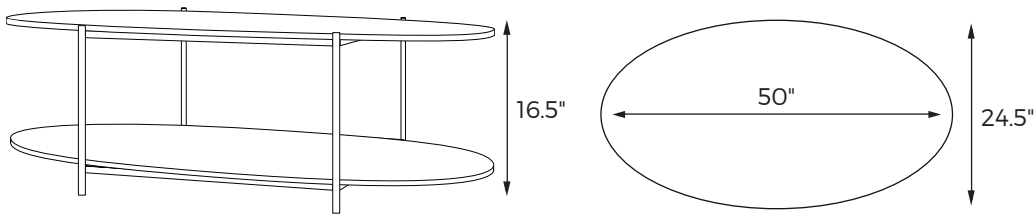

Frame - Black metal +
Top - Stone
FORMAT-0087

Frame - Black metal +
Top - Black Marble
FORMAT-0078

TECHNICAL DATA

Example: Frame - Black metal, Top - Black glass.

MEASUREMENTS

COLOR / CODES

Frame - Black metal +
Top - Black glass
FORMAT-0053