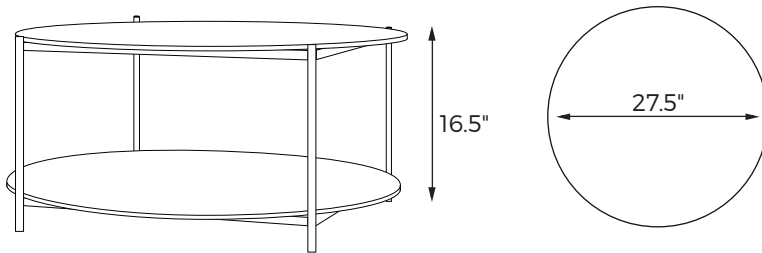

TECHNICAL DATA

Example: Frame - Black metal, Top - Black glass.

MEASUREMENTS

COLOR / CODES

Frame - Black metal +
Top - Black glass
FORMAT-0049

Frame - Black metal +
Top - Black oak
FORMAT-0058

Frame - Black metal +
Top - Stone
FORMAT-0085