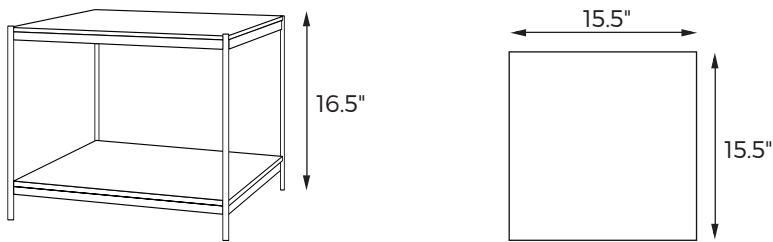

Frame - Black metal +
Top - Stone
FORMAT-0086

Frame - Black metal +
Top - Black Marble
FORMAT-0077

TECHNICAL DATA

Example: Frame - Black metal, Top - Black glass.

MEASUREMENTS

COLOR / CODES

Frame - Black metal +
Top - Black glass
FORMAT-0045