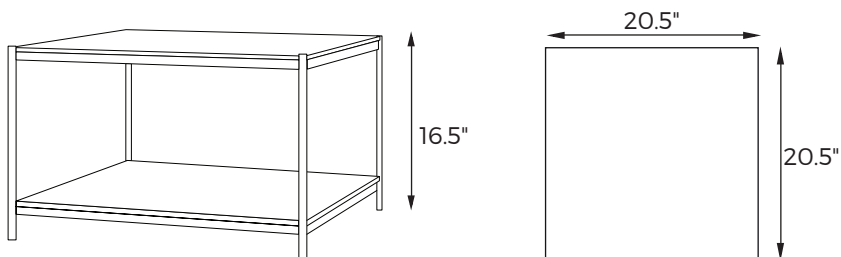

Frame - Black metal +
Top - Black oak
FORMAT-0062

Frame - Black metal +
Top - Stone
FORMAT-0088

Frame - Black metal +
Top - Black Marble
FORMAT-0079

Example: Frame - Black metal, Top - Black glass.

MEASUREMENTS