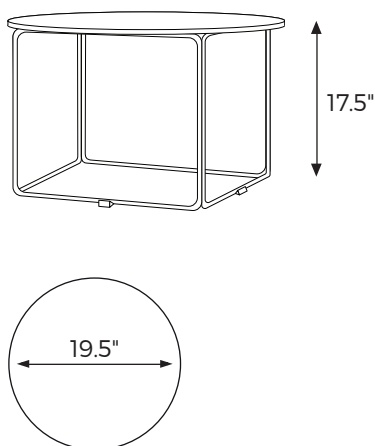

TECHNICAL DATA

Example: Frame - Black metal + Top - Black glass

MEASUREMENTS

COLOR / CODES

Frame - Black metal +
Top - Black glass
QUADRO-0085

Frame - Black metal +
Top - Black oak
QUADRO-0088

Frame - Black metal +
Top - Stone
QUADRO-0097